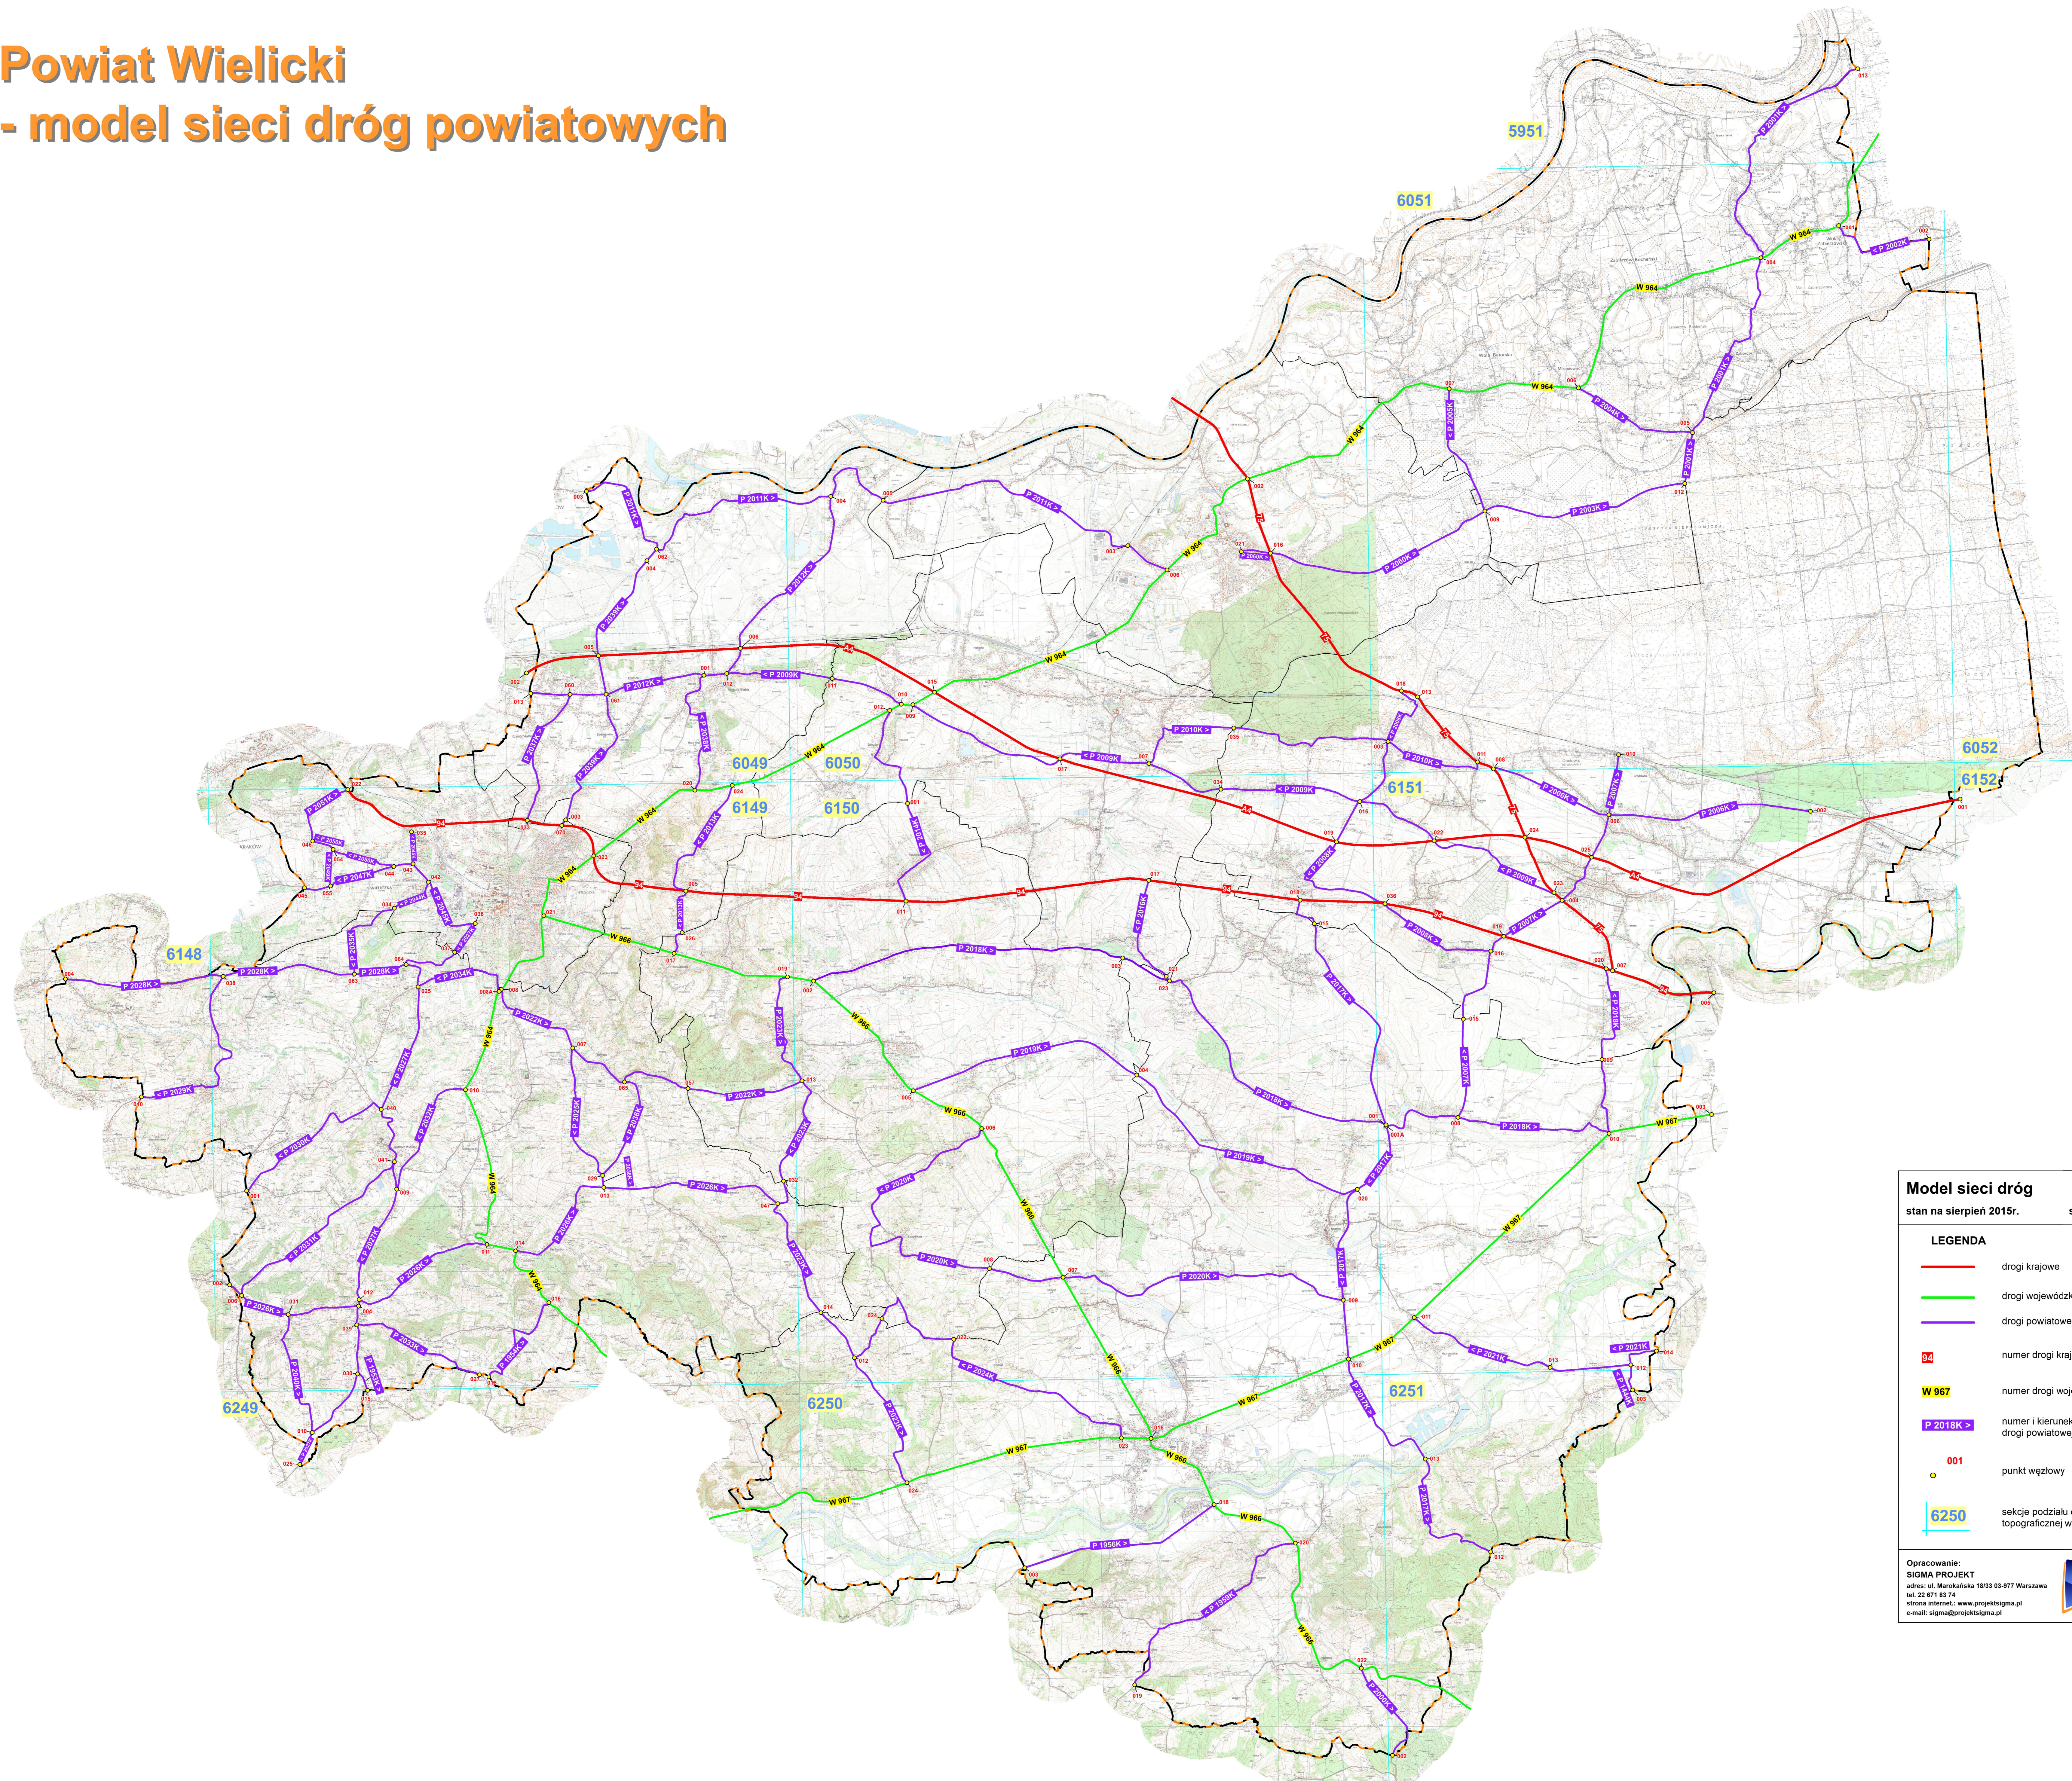

# Powiat Wielicki

## - model sieci dróg powiatowych

**Model sieci dróg**  
stan na sierpień 2015r. skala 1 : 35 000

**LEGENDA**

- drogi krajowe
- drogi wojewódzkie
- drogi powiatowe
- numer drogi krajowej
- numer drogi wojewódzkiej
- numer i kierunek drogi powiatowej
- punkt węzłowy
- sekcje podziału obszaru wg mapy topograficznej w skali 1:25 000